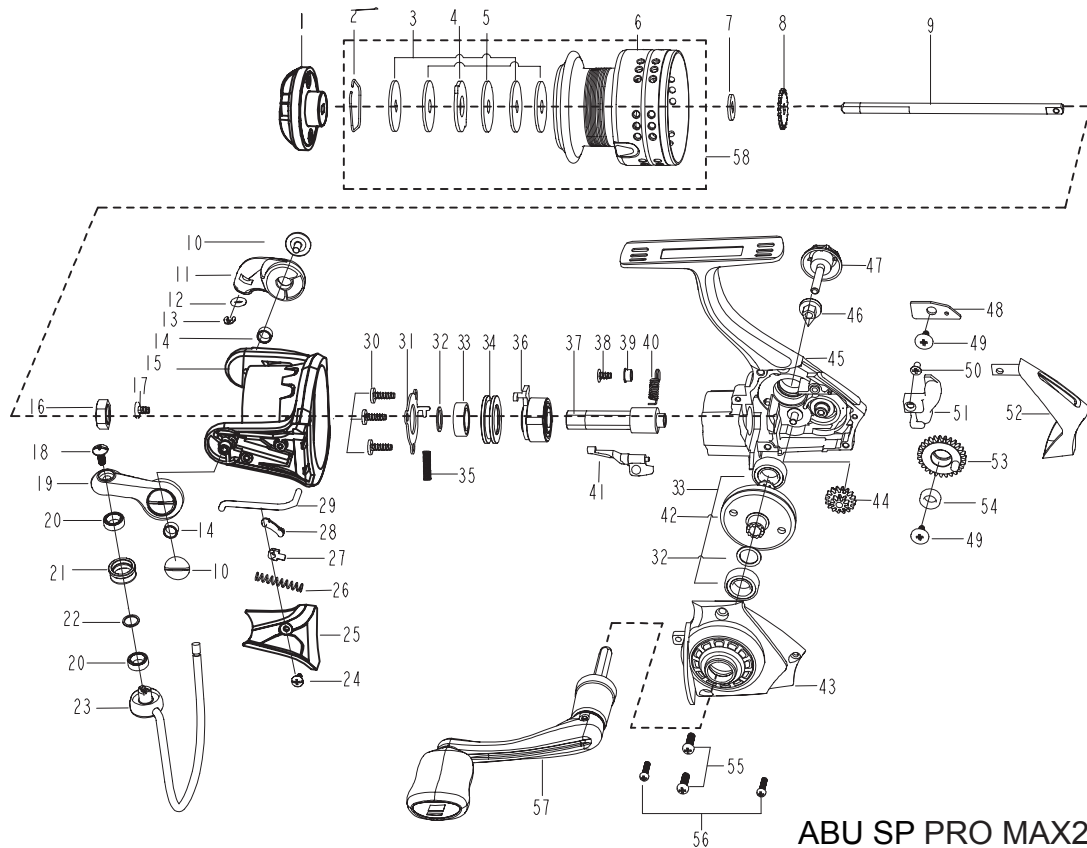

Abu Garcia PRO MAX 20
30
40

ABU SP PRO MAX20/30/40 00

Abu Garcia PARTS LIST OF PRO MAX20/30/40

ITEM#	DESCRIPTION	PRO MAX20	PRO MAX30	PRO MAX40	ITEM#	DESCRIPTION	PRO MAX20	PRO MAX30	PRO MAX40
1	Drag Knob Assembly	1411180	1411180	1411180	30	Screw	1092844	1092844	1092844
2	Retainer Ring	1085295	1085295	1085295	31	Bearing Retainer	1252715	1252715	1252715
3	Key Washer	1085296	1085296	1085296	32	Washer	1114764	1114764	1114764
4	Eared Washer	1085297	1085297	1085297	33	Bearing 7*13*4	1252717	1252717	1252717
5	Washer	1085298	1085298	1085298	34	Bearing Holder	1252718	1252718	1252718
6	Spool	1411181	1411193	1411197	35	Clutch Spring	1252716	1252716	1252716
7	Washer (T=0.5)	1178949	1178949	1178949	36	Clutch Assembly	1252719	1252719	1252719
8	Click Gear	1126316	1126316	1126316	37	Pinion	1279732	1279732	1279732
9	Main Shaft	1279725	1279725	1279748	38	Screw	1141435	1141435	1141435
10	Bail Arm Screw	1126379	1126379	1126379	39	Bushing	1279733	1279733	1279733
11	Bail Holder	1411182	1411182	1411182	40	Clutch Switch Spring	1252722	1252722	1252722
12	O-Ring	1252708	1252708	1252708	41	IAR Switch	1411186	1411186	1411186
13	E-Clip	1252707	1252707	1252707	42	Drive Gear	1279734	1279734	1279734
14	Bushing	1188261	1188261	1188261	43	Body Cover	1411187	1411187	1411200
15	Rotor	1411183	1411194	1411198	44	Reduction Gear	1252732	1252732	1252732
16	Rotor Nut	1085606	1085606	1085606	45	Body	1411188	1411195	1411201
17	Nut Set Screw	1126258	1126258	1126258	46	Washer	1092781	1092781	1092781
18	Bail Arm Screw	1411134	1411134	1411134	47	Handle Cap	1411189	1411189	1411189
19	Bail Arm	1411184	1411184	1411184	48	Slider Retainer	1126332	1126332	1121651
20	Ball Bearing	1112125	1112125	1112125	49	Screw	1188428	1188428	1188428
21	Line Roller	1252705	1252705	1252705	50	Slider Screw	1126275	1126275	1126275
22	Washer	1110165	1110165	1110165	51	Slider	1279738	1279738	1279756
23	Bail Assembly	1411136	1411149	1411155	52	Rear Cover	1411190	1411190	1411202
24	Screw	1411137	1411137	1411137	53	Oscillation Gear	1252730	1252730	1253720
25	Rotor Cover	1411185	1411185	1411199	54	Ball Bearing	1112125	1112125	1112125
26	Trip Spring	1119106	1119106	1119106	55	Screw	1085599	1085599	1119026
27	Trip Bushing	1126272	1126272	1126272	56	Screw	1117984	1117984	1117984
28	Trip Linkage	1252713	1252713	1252713	57	Handle Assembly	1411191	1411191	1411191
29	Bail Trip Lever	1411139	1411150	1411157	58	Spool Assembly	1411192	1411196	1411203